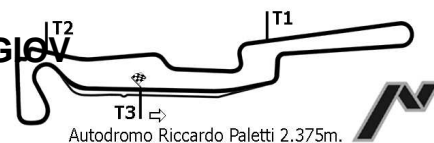

BODY POWER WEEKEND**IL MOTORE SEI TU - PATTINAGGIO ESOR/GIOV****CLASSIFICA PUNTI FINO A GARA 2**

POS No CONDUTTORE NAZ TEAM MOTO CATEGORIA 1° GARA 2° GARA PNT

ESORDIENTI 2 MASCHILE

276	CREMASCHI A.		A.S.D. SKATING RHO		E2M	11	10	21
225	FINCO A.		A.S.D. POLISPORTIVA		E2M	9	11	20
275	GIANUARIO M.		ROTELLISTICA ROSEDA		E2M	10	8	18
211	ROMAIRONE F.		A.S.D. GRUPPO PATTIN		E2M	8	9	17
226	LAZZARINI G.		A.S.D. POLISPORTIVA		E2M	7	7	14
310	ARDITO A.		A.S.D. FARO SKATING		E2M	6	6	12
218	IMPREZZABILE N.		GS LEPIS PIACENZA		E2M	5	5	10